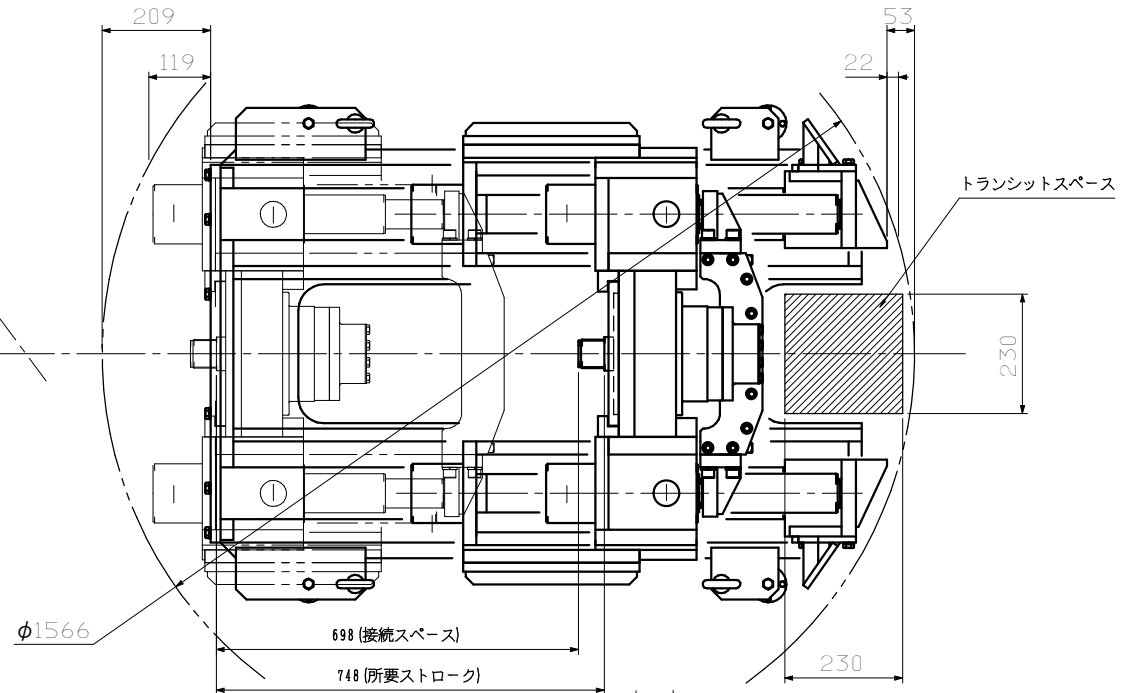

SPEEDER

イージモール SR-30KM 外形寸法図 (設置寸法図)

PJ0502-U001-02