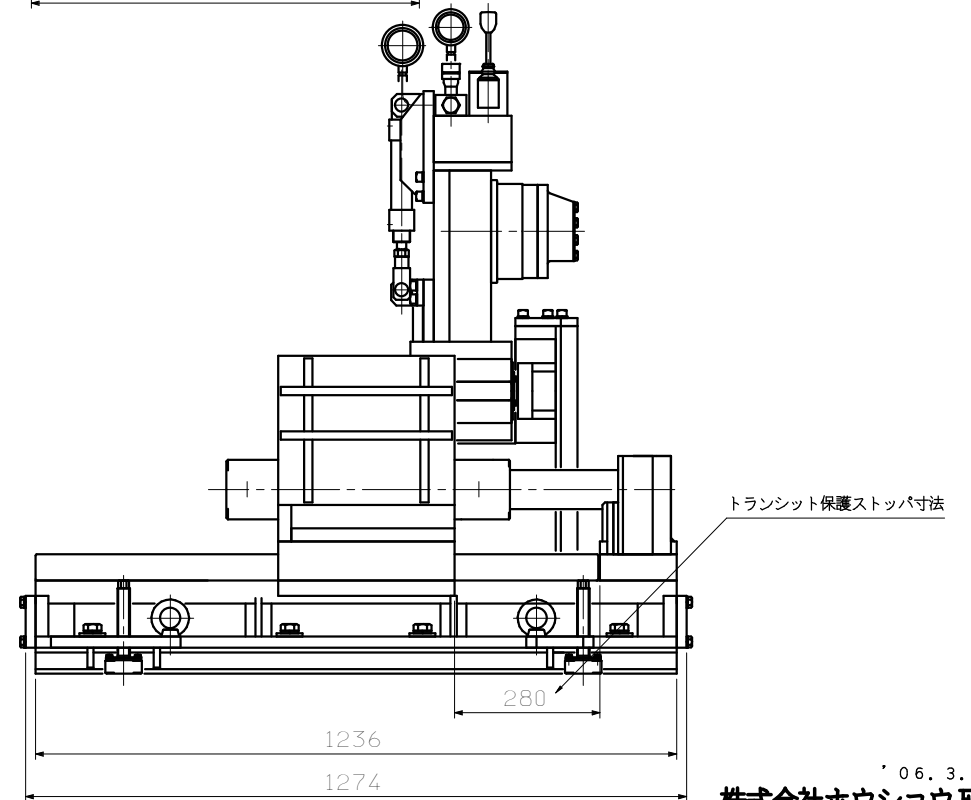

SPEEDER

イージモール SR-30KM 外形寸法図 (設置寸法図)

PJ0502-U001-02