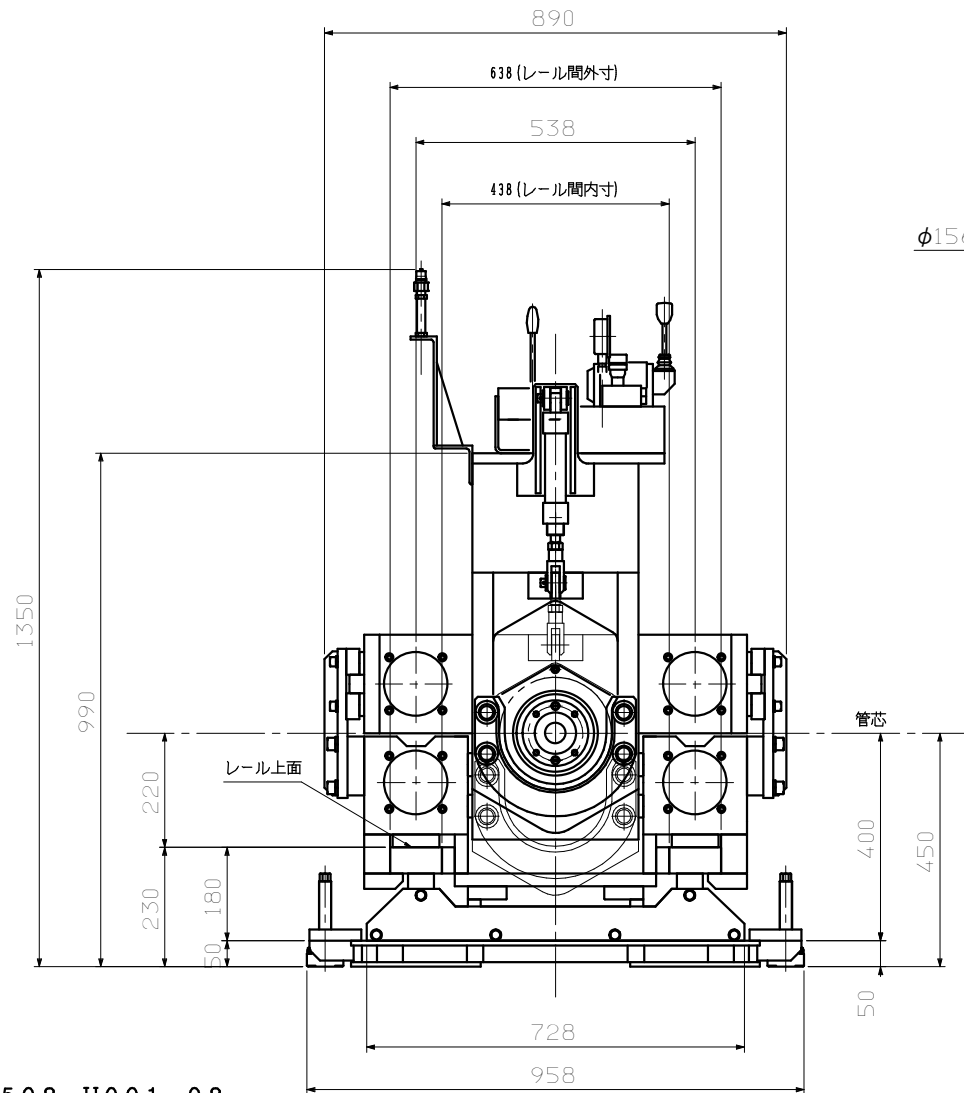

SPEEDER

イージモール SR-30KM 外形寸法図 (設置寸法図)

PJ0502-U001-02